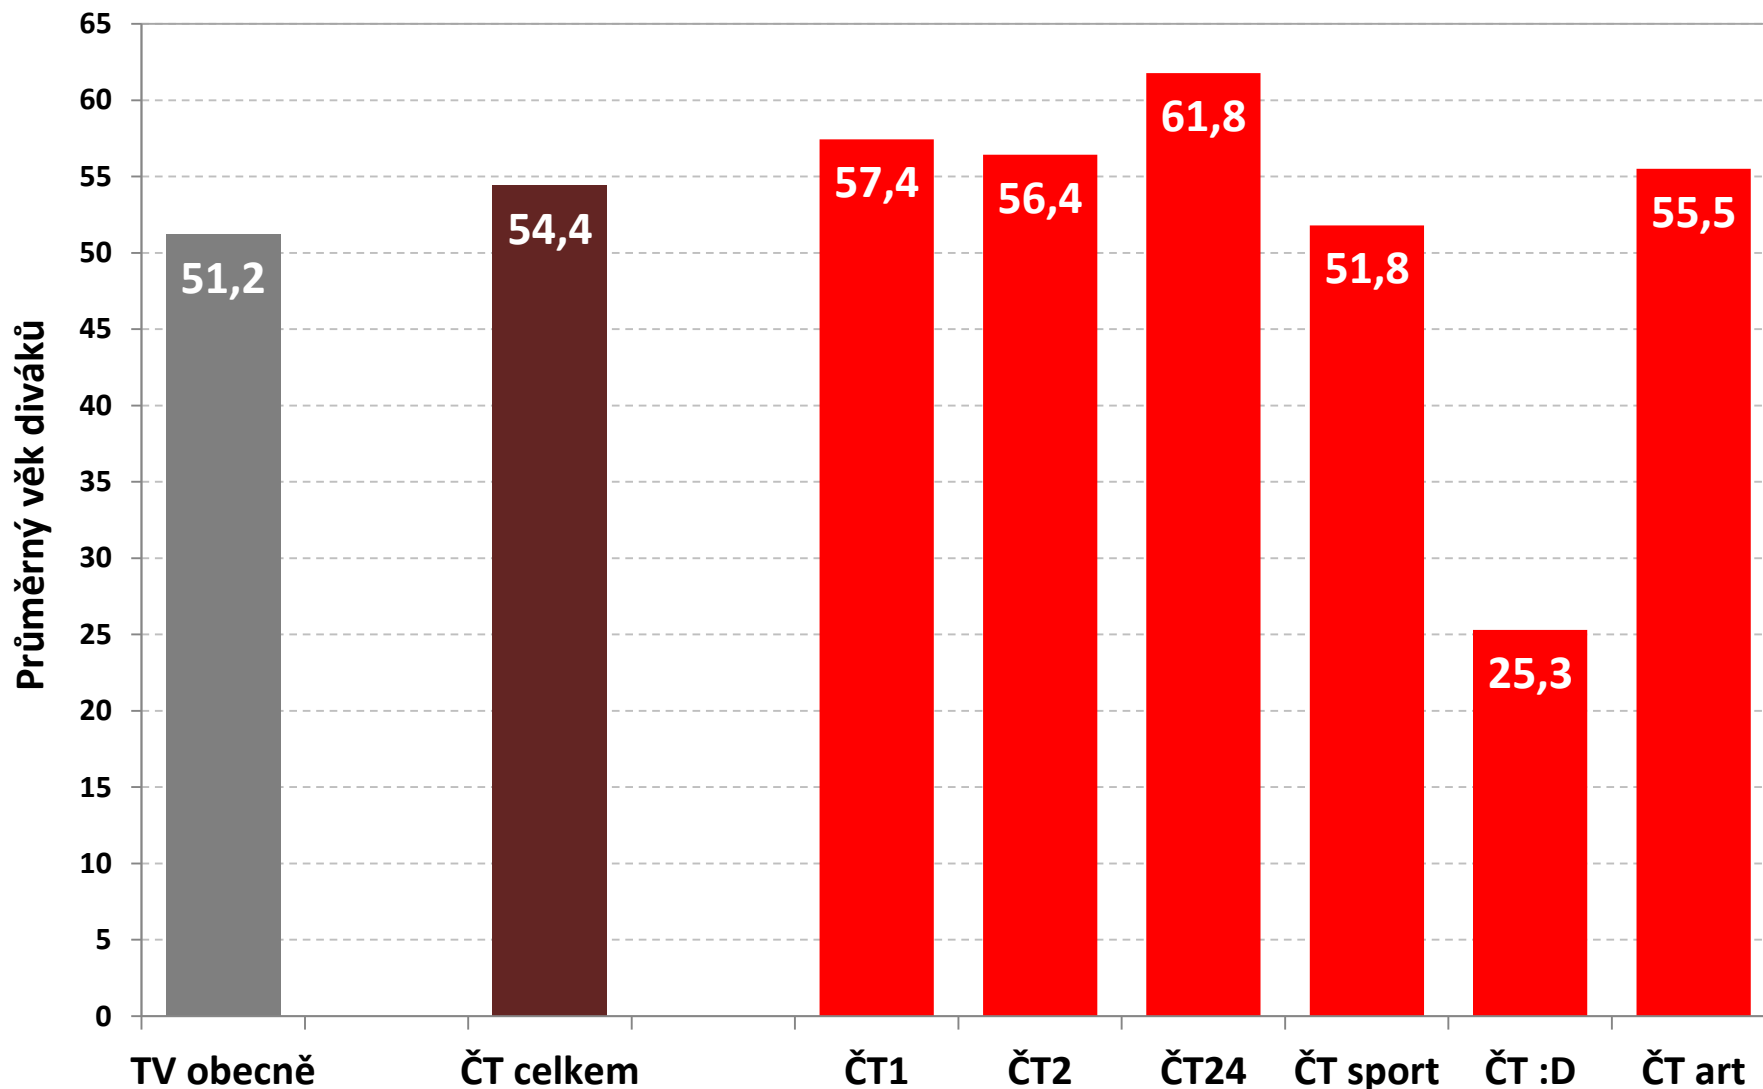

VYSÍLÁNÍ ČT PRO SENIORY

Průměrný věk diváků kanálů ČT (2016)

Výběr pořadů ČT pro seniory (2016 – 2017)

CYKLY

- Nabručení
- Hledání ztraceného času
- Hudební pořady: Folklorní výlety, Hezky od podlahy, Hraje vám..., Klub přátel dechovky, Ta naše kapela, Ta naše dechovka, Zveme vás...